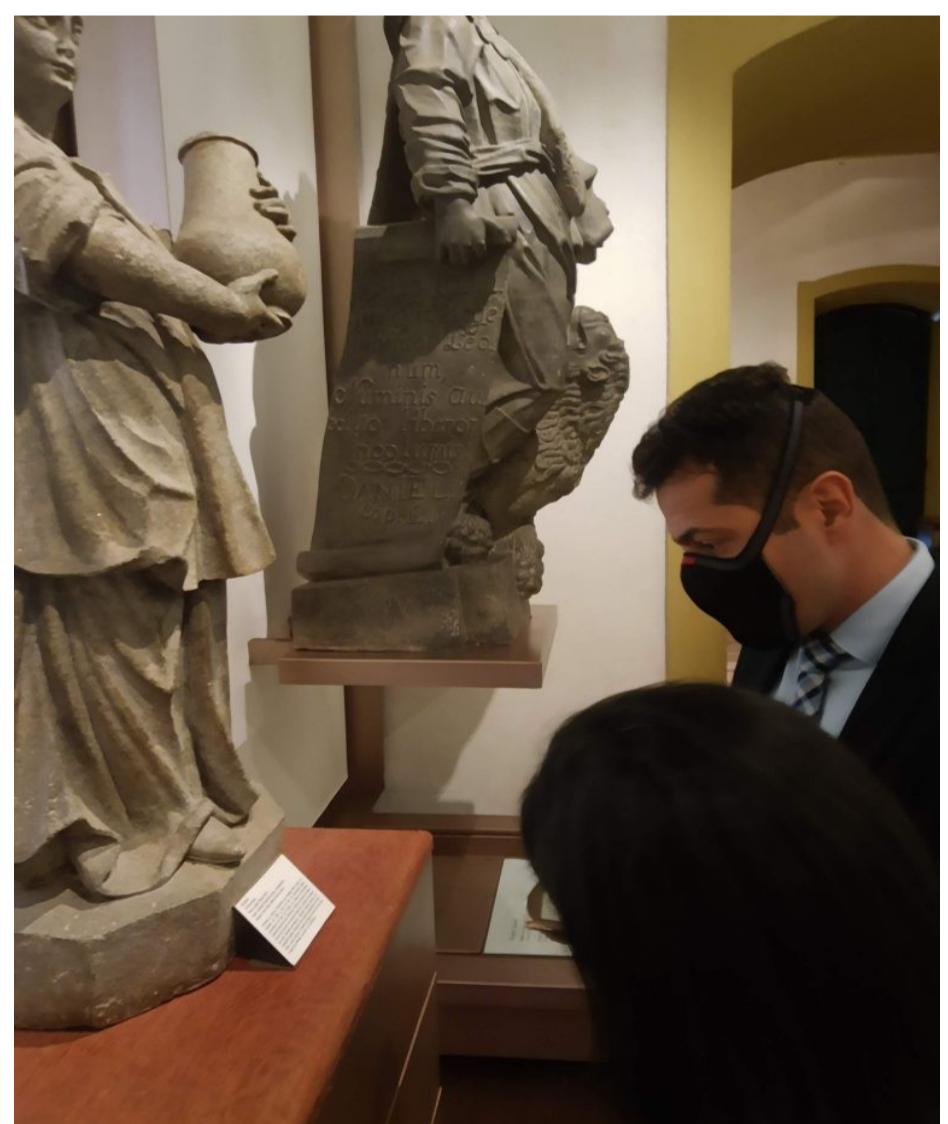

Visita do Ministério Público MG ao Museu da Inconfidência

publicado: 18/03/2022 11h23, última modificação: 18/03/2022 11h32

Nesta quarta-feira (16/03), servidores do MDINC recepcionaram o Promotor do Ministério Público de MG, Dr. Marcelo Azevedo Maffra, e a estagiária lotada na Coordenadoria de Patrimônio Cultural em BH, Marina Melo. A visita foi agendada para o planejamento da exposição da mais recente doação, feita pela Sra. Beatriz Pimenta Camargo, intermediada pelo MPMG e a Prefeitura Municipal de Ouro Preto para integrar o acervo do MDINC/Ibram, intitulada 'Cabeça de Anjo de Fita Falante', talha do século XVIII, atribuída ao Mestre Aleijadinho, proveniente da antiga Fazenda da Jaguará, em Matozinhos (MG). O Promotor do MPMG visitou a Reserva Técnica e o circuito expositivo do MDINC, em especial a Sala Aleijadinho, a fim de conhecer detalhes desses locais e ver as possibilidades de disposição da obra do artista, junto com o MDINC, que poderá ser vista pelo público a partir de maio, na celebração da Semana de Museus 2022.

Promotor Dr. Marcelo Maffra do MPMG e servidores do MDINC na Reserva Técnica

Visita à talha de Aleijadinho na Reserva Técnica do MDINC.

Alex Calheiros e o Promotor Dr. Marcelo Maffra no Panteão dos Inconfidentes.

Servidores do MDINC e do MPMG no Panteão.

Os representantes do MPMG observam 'A Samaritana', em pedra-sabão de Aleijadinho.